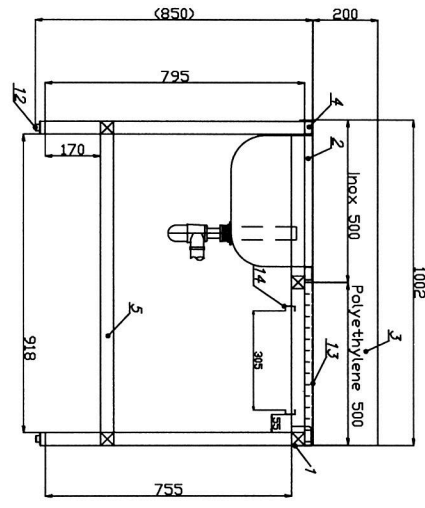

# M-STPP106-25 - 24-25 KG

No drawing	Name	part.	qty
1	M-STPP106-25.01	1.4301	2
2	M-STPP106-25.02	1.4301	1
3	M-STPP106-25.03	1.4301	1
4	M-STPP106-25.04	1.4301	3
5	Tube 40x40x1 L=918	1.4301	3
6	Tube 40x40x1 L=602	1.4301	1
7	Tube 40x40x1 L=962	1.4301	1
8	Tube 40x40x1 L=462	1.4301	2
9	Tube 40x40x1 L=520	1.4301	1
10	Tube 40x40x1 L=795	1.4301	1
11	Tube 40x40x1 L=755	1.4301	4
12	Adjustable feet	PVC+inox	6
13	Polyethylene 500x600x25 - L2G		
14	Guide for GN 1/1 L=577	1.4301	2

304