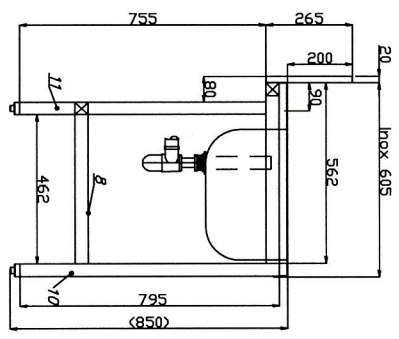

# M-STPP106-25 - 24-25 KG

No drawing	Name	part.	qty
1	M-STPP106-25.01	1.4301	2
2	M-STPP106-25.02	1.4301	1
3	M-STPP106-25.03	1.4301	1
4	M-STPP106-25.04	1.4301	3
5	Tube 40x40x1 L=918	1.4301	3
6	Tube 40x40x1 L=602	1.4301	1
7	Tube 40x40x1 L=962	1.4301	1
8	Tube 40x40x1 L=462	1.4301	2
9	Tube 40x40x1 L=520	1.4301	1
10	Tube 40x40x1 L=795	1.4301	1
11	Tube 40x40x1 L=755	1.4301	4
12	Adjustable feet	PVC+inox	6
13	Polyethylene 500x600x25 - L2G		
14	Guide for GN 1/1 L=577	1.4301	2

304