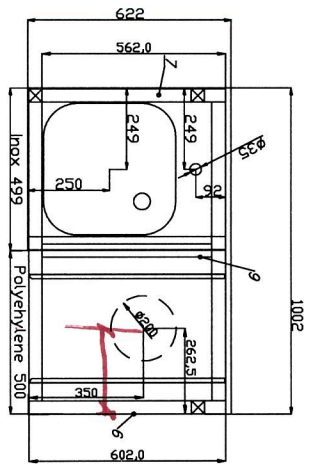

# M-STPP106-25 - 24-25 KG

No drawing	Name	part.	qty
1	M-STPP106-25.01	1.4301	2
2	M-STPP106-25.02	1.4301	1
3	M-STPP106-25.03	1.4301	1
4	M-STPP106-25.04	1.4301	3
5	Tube 40x40x1 L=918	1.4301	3
6	Tube 40x40x1 L=602	1.4301	1
7	Tube 40x40x1 L=962	1.4301	1
8	Tube 40x40x1 L=462	1.4301	2
9	Tube 40x40x1 L=520	1.4301	1
10	Tube 40x40x1 L=795	1.4301	1
11	Tube 40x40x1 L=755	1.4301	4
12	Adjustable feet	PVC+inox	6
13	Polyethylene 500x600x25 - L2G		
14	Guide for GN 1/1 L=577	1.4301	2

304