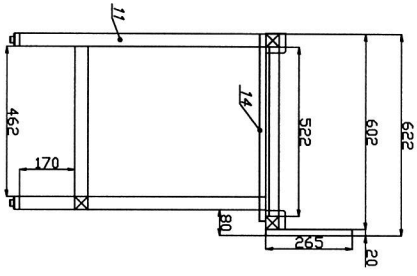

# M-STPP106-25 - 24-25 KG

No drawing	Name	part.	qty
1	M-STPP106-25.01	1.4301	2
2	M-STPP106-25.02	1.4301	1
3	M-STPP106-25.03	1.4301	1
4	M-STPP106-25.04	1.4301	3
5	Tube 40x40x1 L=918	1.4301	3
6	Tube 40x40x1 L=602	1.4301	1
7	Tube 40x40x1 L=962	1.4301	1
8	Tube 40x40x1 L=462	1.4301	2
9	Tube 40x40x1 L=520	1.4301	1
10	Tube 40x40x1 L=795	1.4301	1
11	Tube 40x40x1 L=755	1.4301	4
12	Adjustable feet	PVC+inox	6
13	Polyethylene 500x600x25 - L2G		
14	Guide for GN 1/1 L=577	1.4301	2